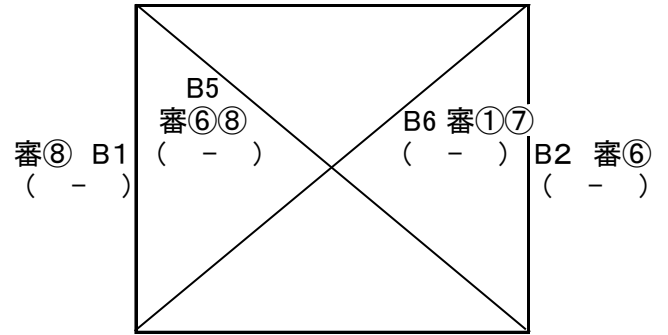

⑥塩尻パワフルズ B4 審⑤

(-)

⑦大町マーモット

決勝トーナメント 21点3セットマッチ(3セット目は15点)

Aブロック1位

Bブロック2位

審A7 A6

Aブロック2位

Bブロック1位

A7 審A6

チャレンジトーナメント 21点3セットマッチ(3セット目は15点)

Aブロック3位

Bブロック4位

審B7 B6

Aブロック4位

Bブロック3位

B7 審B6