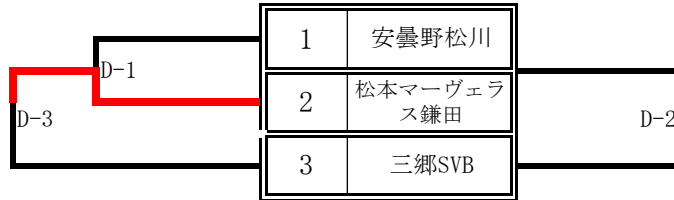

第Dグループ

第Dグループ	安曇野松川	松本マーベラス鎌田	三郷SVB	勝	負	得点	失点	得点率	順位
安曇野松川	-	14 : 21 5 : 21	∴	1	1	19	42		2
松本マーヴェラス鎌田	21 : 21 21 : 5	-	∴	2	0	42	19		1
三郷SVB	∴	∴	-						

【E・Fコート：豊科勤労スポ体育館】