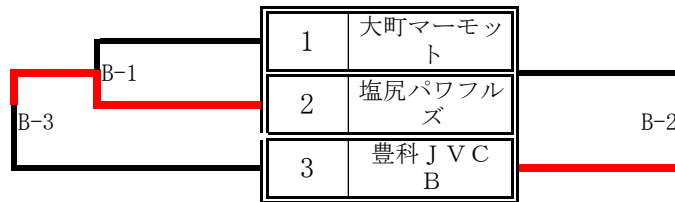

第Bグループ

第Bグループ	大町マーモット	塩尻パワフルズ	豊科JVC B	勝	負	得点	失点	得点率	順位
大町マーモット	-	21 : 15 13 : 21 10 : 15	22 : 20 16 : 21 13 : 15	0	2	95	107	0.888	3
塩尻パワフルズ	15 : 21 21 : 13 15 : 10	-	21 : 11 21 : 19	2	0	93	74	1.257	1
豊科JVC B	20 : 22 21 : 16 15 : 13	11 : 21 19 : 21	-	1	1	86	93	0.925	2

【C・Dコート：明南小体育館】