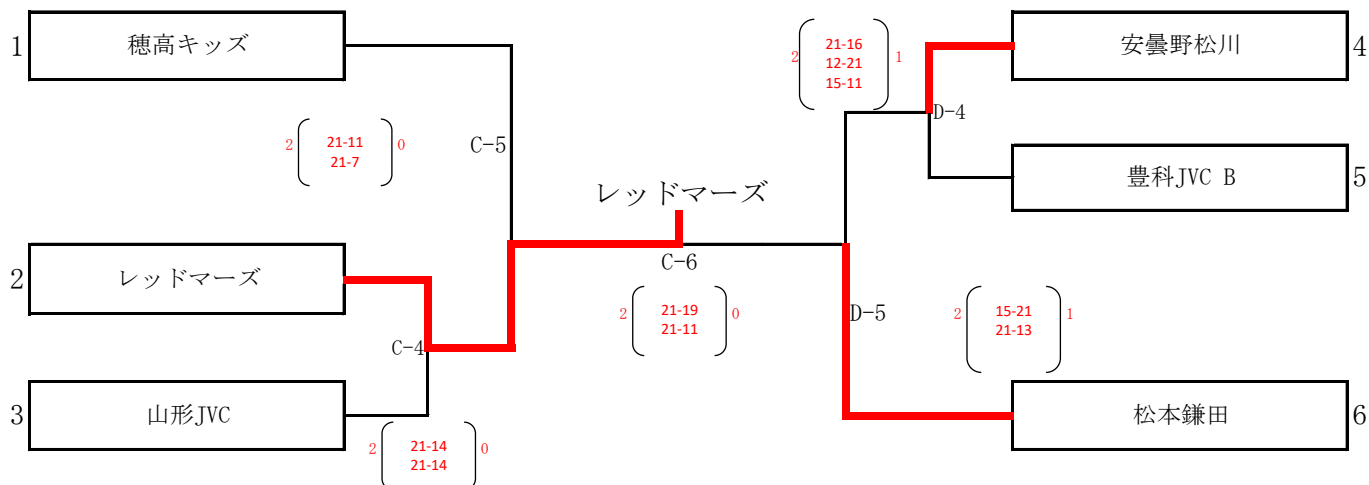

(午後トーナメント)

—1位グループ—

【A・Bコート：明科体育館】

—2位グループ—

【C・Dコート：明南小体育館】

—3位グループ—

【E・Fコート：豊科勤労体育館】