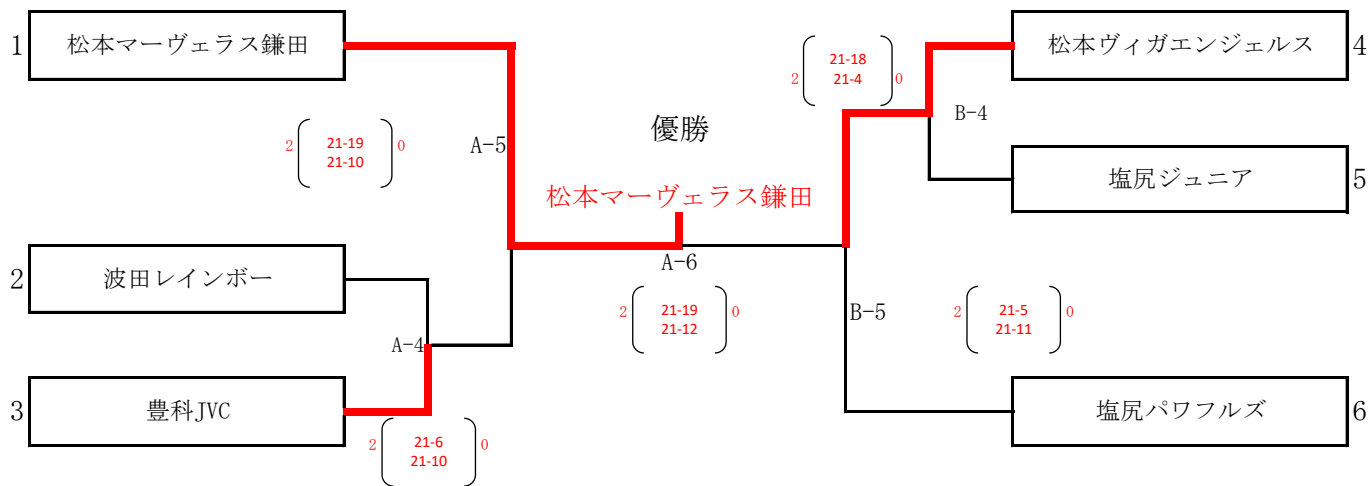

第Dグループ

第Dグループ	安曇野松川	松本マーベラス鎌田	三郷SVB	勝	負	得点	失点	得点率	順位
安曇野松川	-	14 : 21 5 : 21	∴	1	1	19	42		2
松本マーヴェラス鎌田	21 : 21 21 : 5	-	∴	2	0	42	19		1
三郷SVB	∴	∴	-						

【E・Fコート：豊科勤労スポ体育館】

第Eグループ

第Eグループ	山形JVC	松本ヴィガエンジェルス	STAR'S洗馬	勝	負	得点	失点	得点率	順位
山形JVC	-	8 : 21 8 : 21	21 : 13 19 : 19 15 : 14	1	1	71	90	0.789	2
松本ヴィガエンジェルス	21 : 21 21 : 8	-	21 : 3 21 : 9	2	0	84	28	3.000	1
STAR, S洗馬	13 : 21 21 : 19 14 : 15	3 : 21 9 : 21	-	0	2	60	97	0.619	3

第Fグループ

第Eグループ	池田クラブ	レッドマーズ	波田レインボー	勝	負	得点	失点	得点率	順位
池田クラブ	-	10 : 21 7 : 21	8 : 21 8 : 21	0	2	33	84	0.393	3
レッドマーズ	21 : 21 21 : 10 21 : 7	-	17 : 21 21 : 18 13 : 15	1	1	93	71	1.310	2
波田レインボー	21 : 21 21 : 8 21 : 8	21 : 17 18 : 21 15 : 13	-	2	0	96	67	1.433	1

(午後トーナメント)

—1位グループ—

【A・Bコート：明科体育館】

—2位グループ—

【C・Dコート：明南小体育館】

—3位グループ—

【E・Fコート：豊科勤労体育館】