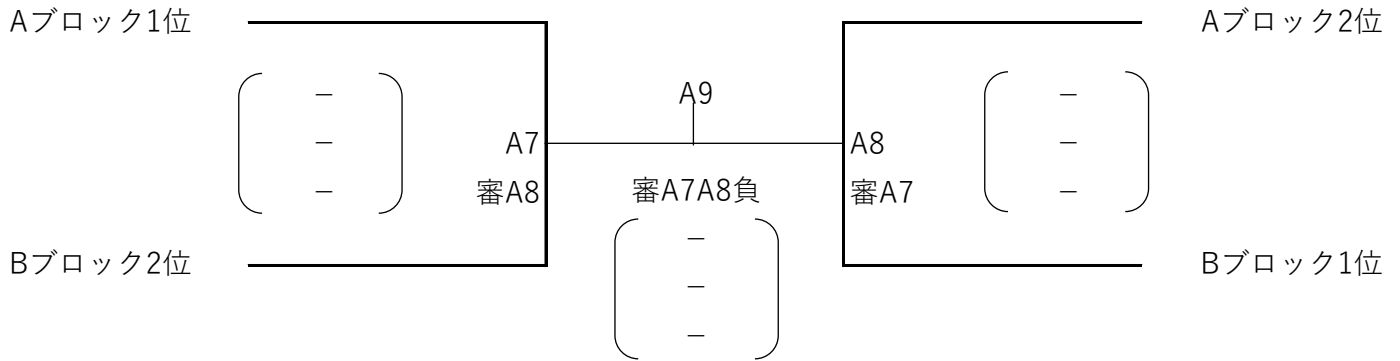

第17回市民タイムス杯男子組合せ

A・Bコート：穂高総合体育館

予選リーグ：21点1セットマッチ ジュース有

Aブロック：Aコート

Bブロック：Bコート

決勝トーナメント 21点3セットマッチ (3セット目は15点)

チャレンジトーナメント 21点3セットマッチ (3セット目は15点)