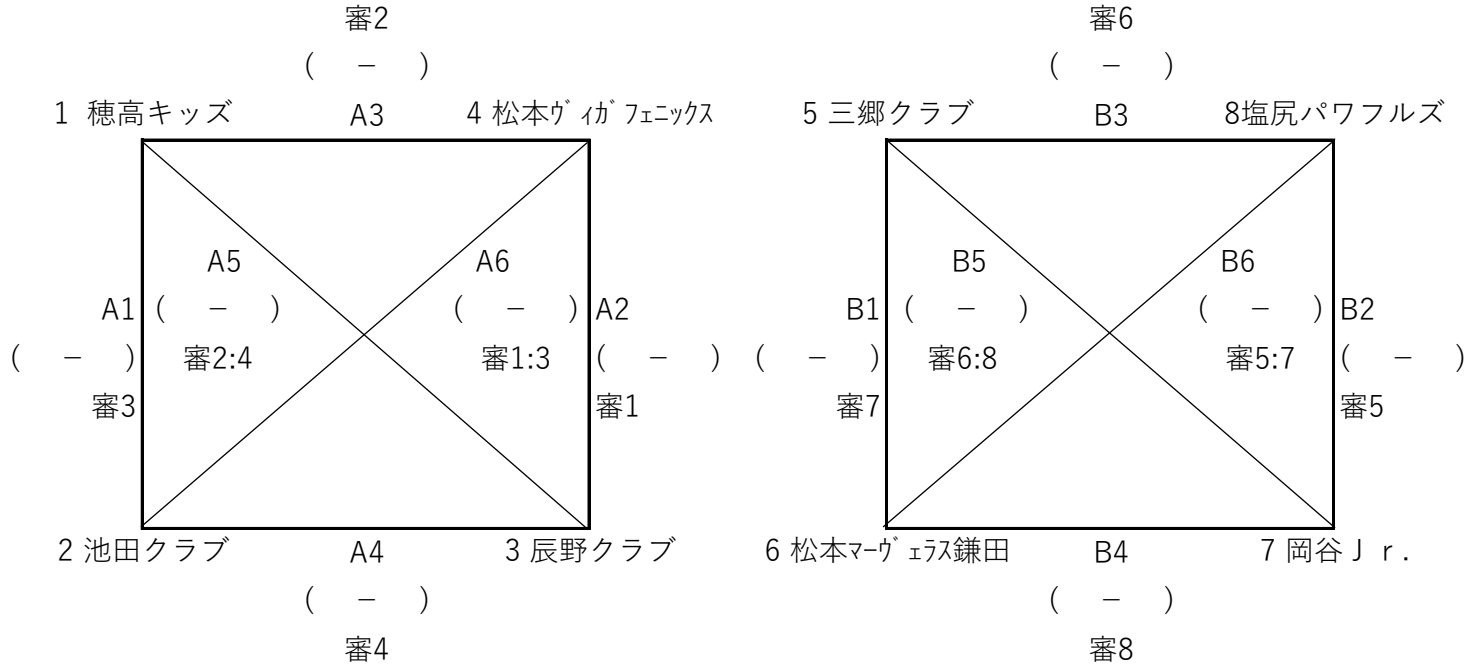

第17回市民タイムス杯男子組合せ

A・Bコート：穂高総合体育館

予選リーグ：21点1セットマッチ ジュース有

Aブロック：Aコート

Bブロック：Bコート

決勝トーナメント 21点3セットマッチ (3セット目は15点)

チャレンジトーナメント 21点3セットマッチ (3セット目は15点)