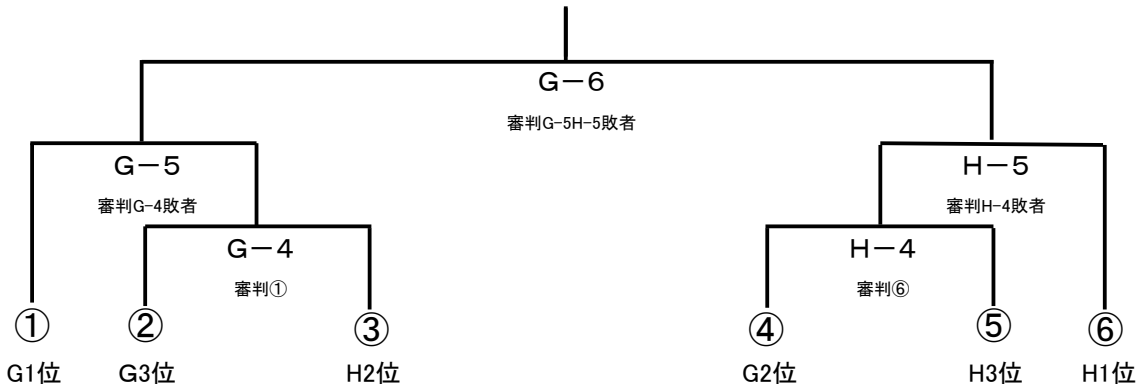

※21点3セットマッチ(3セット目15点)

決勝トーナメント(各リーグ1位)

優勝: _____ 準優勝: _____ 3位: _____ 3位: _____

■ 豊科勤労者総合スポーツ施設体育館 ■

Bトーナメント(各リーグ2位)

敢闘賞: _____

■ 明科体育館 ■

Cトーナメント(各リーグ3位)

敢闘賞: _____

女子6年生の部 組合せ

■ 明科中学校体育館 ■

※25点3セットマッチ

※審判空きチーム

1位: _____ 2位: _____ 3位: _____

1位: _____ 2位: _____ 3位: _____

優勝: _____ 準優勝: _____ 3位: _____ 3位: _____