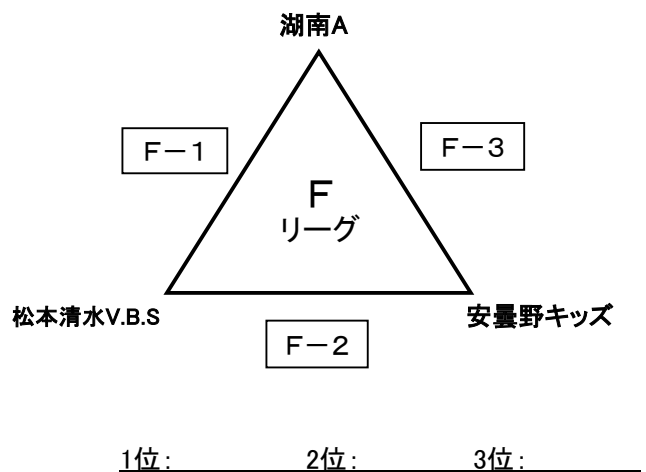

女子組合せ(午前)

■豊科南小学校体育館 ■

※21点3セットマッチ(3セット目15点)

※審判空きチーム

■豊科勤労者総合スポーツ施設体育館 ■

■明科体育館 ■

女子トーナメント(午後)

■ 豊科南小学校体育館 ■

※21点3セットマッチ(3セット目15点)

決勝トーナメント(各リーグ1位)

優勝: _____ 準優勝: _____ 3位: _____ 3位: _____

■ 豊科勤労者総合スポーツ施設体育館 ■

Bトーナメント(各リーグ2位)

敢闘賞: _____

■ 明科体育館 ■

Cトーナメント(各リーグ3位)