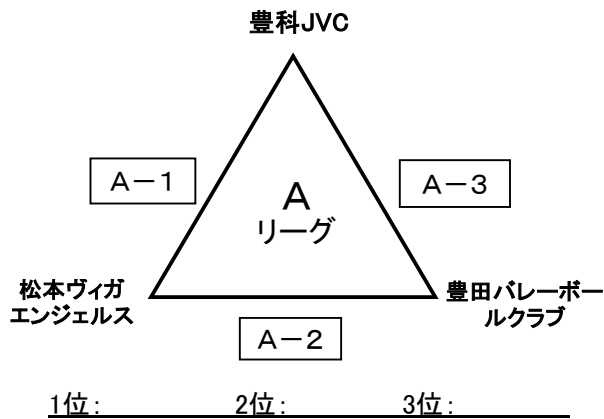

女子組合せ(午前)

■豊科南小学校体育館 ■

※21点3セットマッチ(3セット目15点)

※審判空きチーム

■豊科勤労者総合スポーツ施設体育館 ■

■明科体育館 ■

女子トーナメント(午後)

■ 豊科南小学校体育館 ■

※21点3セットマッチ(3セット目15点)

決勝トーナメント(各リーグ1位)

優勝: _____ 準優勝: _____ 3位: _____ 3位: _____

■ 豊科勤労者総合スポーツ施設体育館 ■

Bトーナメント(各リーグ2位)

敢闘賞: _____

■ 明科体育館 ■

Cトーナメント(各リーグ3位)