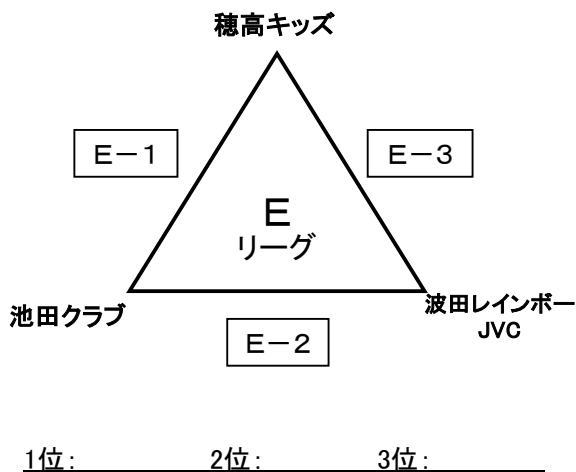

女子組合せ(午前)

■豊科南小学校体育館 ■

※21点3セットマッチ(3セット目15点)

※審判空きチーム

■豊科勤労者総合スポーツ施設体育館 ■

■明科体育館 ■

女子トーナメント(午後)

■ 豊科南小学校体育館 ■

※21点3セットマッチ(3セット目15点)

決勝トーナメント(各リーグ1位)

優勝: _____ 準優勝: _____ 3位: _____ 3位: _____

■ 豊科勤労者総合スポーツ施設体育館 ■

Bトーナメント(各リーグ2位)

敢闘賞: _____

■ 明科体育館 ■

Cトーナメント(各リーグ3位)