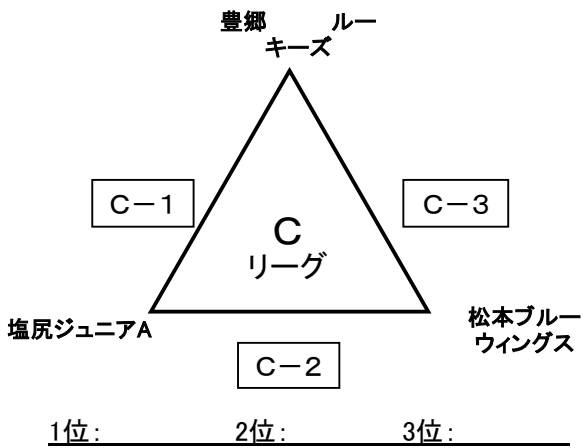

女子組合せ(午前)

■豊科南小学校体育館 ■

※21点3セットマッチ(3セット目15点)

※審判空きチーム

■豊科勤労者総合スポーツ施設体育館 ■

■明科体育館 ■

女子トーナメント(午後)

■ 豊科南小学校体育館 ■

※21点3セットマッチ(3セット目15点)

決勝トーナメント(各リーグ1位)

優勝: _____ 準優勝: _____ 3位: _____ 3位: _____

■ 豊科勤労者総合スポーツ施設体育館 ■

Bトーナメント(各リーグ2位)

敢闘賞: _____

■ 明科体育館 ■

Cトーナメント(各リーグ3位)