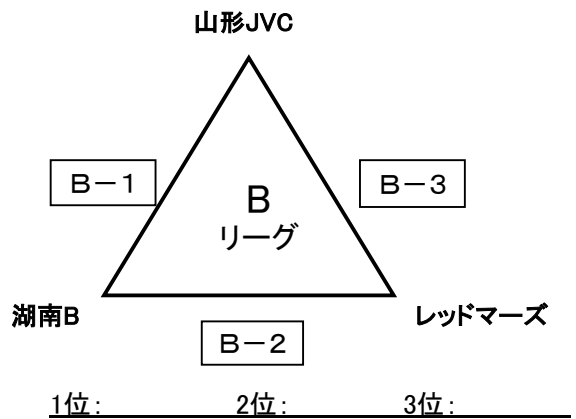

女子組合せ(午前)

■豊科南小学校体育館 ■

※21点3セットマッチ(3セット目15点)

※審判空きチーム

■豊科勤労者総合スポーツ施設体育館 ■

■明科体育館 ■

女子トーナメント(午後)

■ 豊科南小学校体育館 ■

※21点3セットマッチ(3セット目15点)

決勝トーナメント(各リーグ1位)

優勝: _____ 準優勝: _____ 3位: _____ 3位: _____

■ 豊科勤労者総合スポーツ施設体育館 ■

Bトーナメント(各リーグ2位)

敢闘賞: _____

■ 明科体育館 ■

Cトーナメント(各リーグ3位)