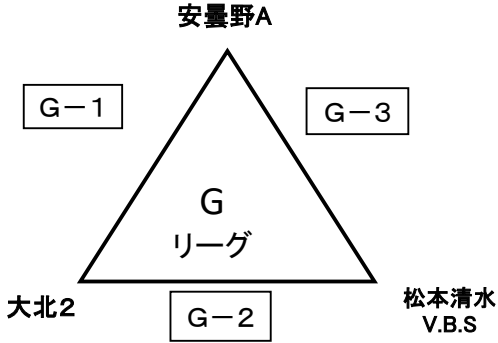

※21点3セットマッチ(3セット目15点)

決勝トーナメント(各リーグ1位)

優勝: _____ 準優勝: _____ 3位: _____ 3位: _____

■ 豊科勤労者総合スポーツ施設体育館 ■

Bトーナメント(各リーグ2位)

敢闘賞: _____

■ 明科体育館 ■

Cトーナメント(各リーグ3位)

敢闘賞: _____

女子6年生の部 組合せ

■ 明科中学校体育館 ■

※25点3セットマッチ

※審判空きチーム

1位: _____ 2位: _____ 3位: _____

1位: _____ 2位: _____ 3位: _____

優勝: _____ 準優勝: _____ 3位: _____ 3位: _____