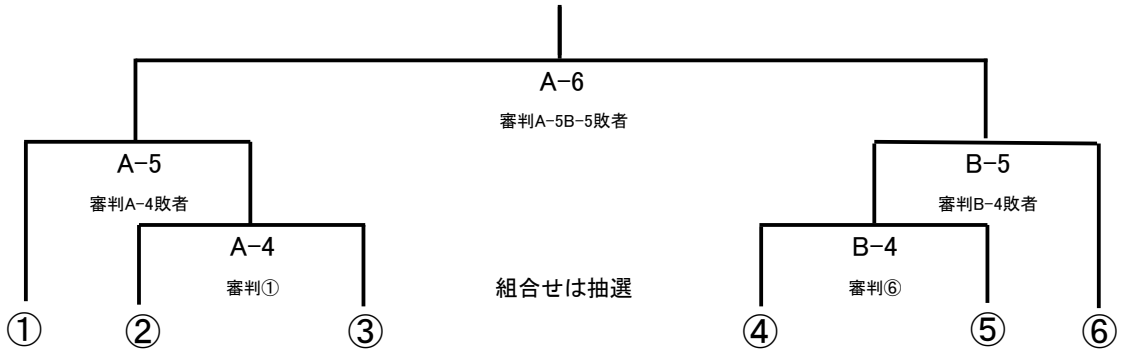

女子組合せ(午前)

■豊科南小学校体育館 ■

※21点3セットマッチ(3セット目15点)

※審判空きチーム

■豊科勤労者総合スポーツ施設体育館 ■

■明科体育館 ■

女子トーナメント(午後)

■ 豊科南小学校体育館 ■

※21点3セットマッチ(3セット目15点)

決勝トーナメント(各リーグ1位)

優勝: _____ 準優勝: _____ 3位: _____ 3位: _____

■ 豊科勤労者総合スポーツ施設体育館 ■

Bトーナメント(各リーグ2位)

敢闘賞: _____

■ 明科体育館 ■

Cトーナメント(各リーグ3位)