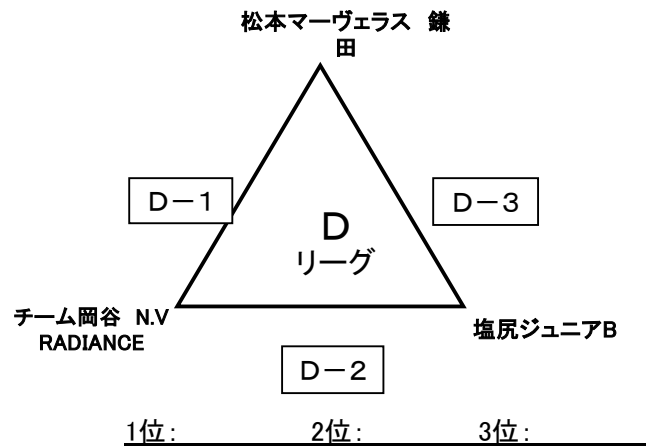

女子組合せ(午前)

■豊科南小学校体育館 ■

※21点3セットマッチ(3セット目15点)

※審判空きチーム

■豊科勤労者総合スポーツ施設体育館 ■

■明科体育館 ■

女子トーナメント(午後)

■ 豊科南小学校体育館 ■

※21点3セットマッチ(3セット目15点)

決勝トーナメント(各リーグ1位)

優勝: _____ 準優勝: _____ 3位: _____ 3位: _____

■ 豊科勤労者総合スポーツ施設体育館 ■

Bトーナメント(各リーグ2位)

敢闘賞: _____

■ 明科体育館 ■

Cトーナメント(各リーグ3位)